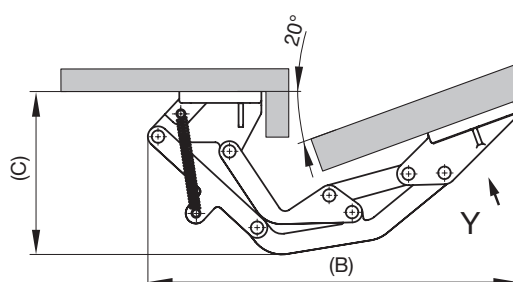

Skryté, vestavěné panty

s úhlem otevření 110° v otevřené pozici

- zcela skrytá montáž
- pant má maximální úhel otevření 110° v otevřené pozici
- při uzavření zůstávají dveře v napjetí
- pouze pro horizontální použití
- montážní deska je vyrobena z polymerového plastu

objednací číslo	A	B	C	materiál / povrchová úprava
250753	60	162.4	71.4	ocel, černě pozinkovaná

Všechny rozměry v mm, technické změny vyhrazeny. Veškeré specifikace jsou pouze k obecné orientaci a nejsou zárukou vlastností. Vhodnost použití produktu pro konkrétní použití si musí každý zákazník sám vyzkoušet. Odpovědnost za to je vyloučena.