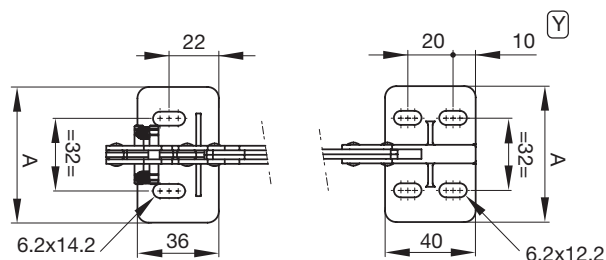

Skryté, vestavěné panty

s úhlem otevření 110° v otevřené pozici

- zcela skrytá montáž
- pant má maximální úhel otevření 110° v otevřené pozici
- při uzavření zůstávají dveře v napjetí
- pouze pro horizontální použití
- montážní deska je vyrobena z polymerového plastu

objednací číslo	A	B	C	materiál / povrchová úprava
250753	60	162.4	71.4	ocel, černě pozinkovaná

Všechny rozměry v mm, technické změny vyhrazeny. Veškeré specifikace jsou pouze k obecné orientaci a nejsou zárukou vlastností. Vhodnost použití produktu pro konkrétní použití si musí každý zákazník sám vyzkoušet. Odpovědnost za to je vyloučena.