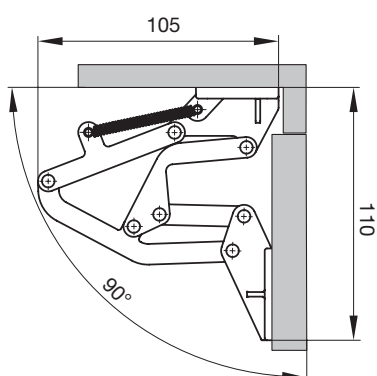

Skryté, vestavěné panty

s úhlem otevření 110° v otevřené pozici

- zcela skrytá montáž
- pant má maximální úhel otevření 110° v otevřené pozici
- při uzavření zůstávají dveře v napjetí
- pouze pro horizontální použití
- montážní deska je vyrobena z polymerového plastu

objednací číslo	A	B	C	materiál / povrchová úprava
250753	60	162.4	71.4	ocel, černě pozinkovaná

Všechny rozměry v mm, technické změny vyhrazeny. Veškeré specifikace jsou pouze k obecné orientaci a nejsou zárukou vlastností. Vhodnost použití produktu pro konkrétní použití si musí každý zákazník sám vyzkoušet. Odpovědnost za to je vyloučena.