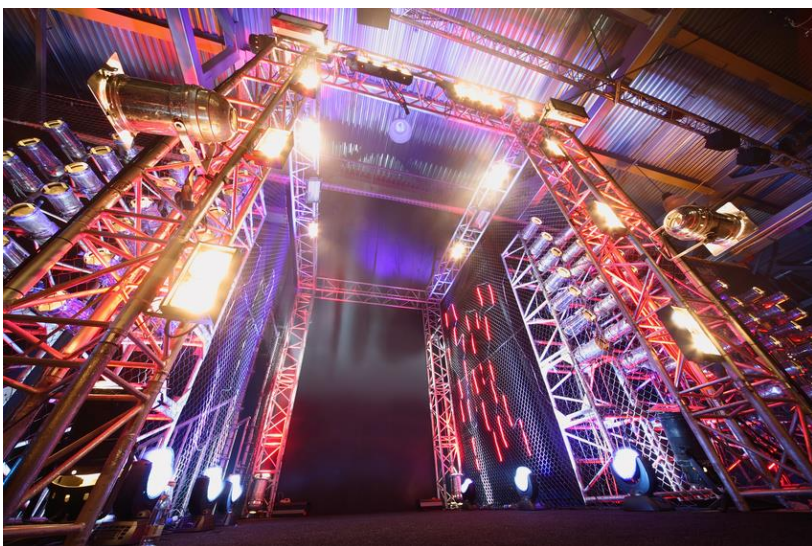

Příklady použití – stavba pódia

Tato prezentace poskytuje přehled příkladů použití našich výrobků při stavbě pódia.

Stavba pódia

Robustní fixační čepy s kuličkou slouží k rychlému a snadnému upevnění a spojení velkých konstrukčních dílů bez použití nářadí.

Jako v tomto případě, pódium pro U2.

- stisknutím pojistky je možné obě kuličky uvolnit
- puštěním pojistky se opětovně obě pružné kuličky povystrčí a dojde k upevnění části
- neztratná montáž pomocí pojistného kabelu

Dočasná konstrukce pódia

Ke spojení podlahových desek na Olympijských hrách v Londýně byly použity spojovací uzávěry. Tyto uzávěry mají velkou přítažnou sílu, kterou jsou desky k sobě pevně spojeny. Spojovací uzávěr R2 vyrovnává nerovnosti a je ideálním řešením pro rychlou montáž a demontáž dočasných pódíí.

- velká přítažná síla při minimální síle obsluhy
- mnoho různých možností použití
- velmi plochý, vhodný pro skrytou montáž

LED monitory

Spojovací uzávěry najdou využití při spojování LED monitorů. Pokud je nutné, mohou se opět jednoduše rozpojit. Uzávěry mají velkou přitažnou sílu, čímž mohou být spoje extrémě pevně spojeny. Díky velké zádržné síle je možné konstruovat i velmi velké monitory.