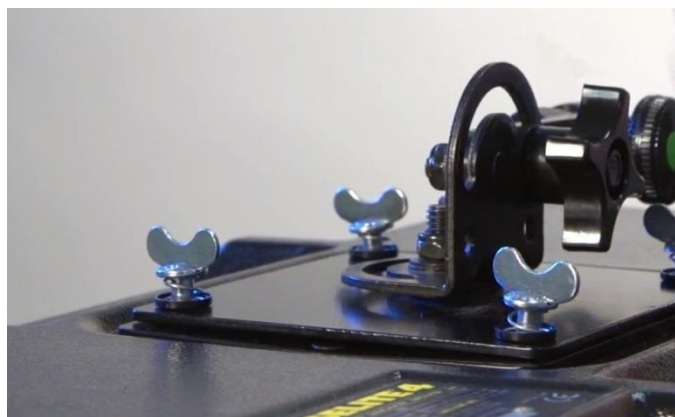

- velká přítažná síla při minimální síle obsluhy
- mnoho různých možností použití
- velmi plochý, vhodný pro skrytou montáž

LED monitory

Spojovací uzávěry najdou využití při spojování LED monitorů. Pokud je nutné, mohou se opět jednoduše rozpojit. Uzávěry mají velkou přitažnou sílu, čímž mohou být spoje extrémě pevně spojeny. Díky velké zádržné síle je možné konstruovat i velmi velké monitory.

- rychlá montáž a demontáž
- ideální uzávěr pro spojení protikusů
- umožňuje skrytou montáž

Lampa s odstíňovacími klapkami

Pant s konstantním třením zajistí, že dveře / poklopy zůstanou stát v libovolné pozici bez další pomoci. To platí také pro odstíňovací klapky lampy viz. obrázek.

- nabídka různých velikostí
- možnost nastavení tření, dle potřeby lze nastavit tlumení
- s dlouhou životností, pant drží i po letech použití ve správných pozicích

Reproduktorové systémy

Při koncertech musí být často instalace reproduktorů provedena ve velkých výškách. Pro rychlé a bezpečné zavěšení reproduktorů mohou být použity fixační čepy s kuličkou.

- snadné polohování
- bezpečné uzavření / blokace
- lze nastavit s nebo bez pojistky
- neztratné spojení: žádné volné části

LED osvětlení

Čvrtotáčkové rychlouzávěry v lampě na obrázku zajistí, že dva volné komponenty mohou být snadno k sobě navzájem připojeny. Uzávěry jsou tak silné, že lampa může být bez problému usazena na stativ.